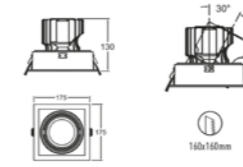

LD607-1-FW