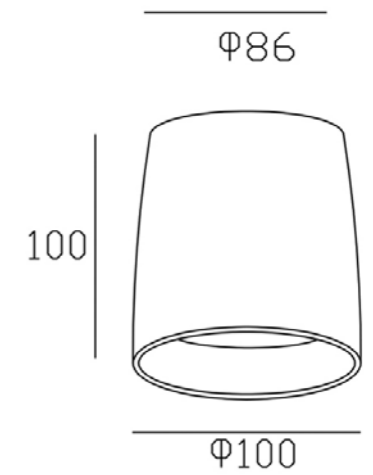

Series LC1312-M