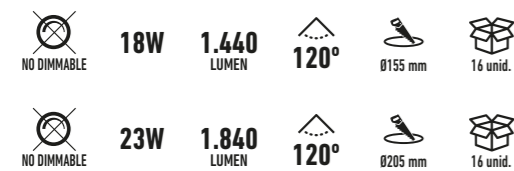

REF	CHASSIS	CCT	ANG	POW	REG	Lm	Ø In	Ø Out
YLD-006885	W	30K	120°	18W	AC	1440	155mm	168mm
YLD-006892	W	40K	120°	18W	AC	1440	155mm	168mm
YLD-006915	W	30K	120°	23W	AC	1840	205mm	216mm
YLD-006922	W	40K	120°	23W	AC	1840	205mm	216mm