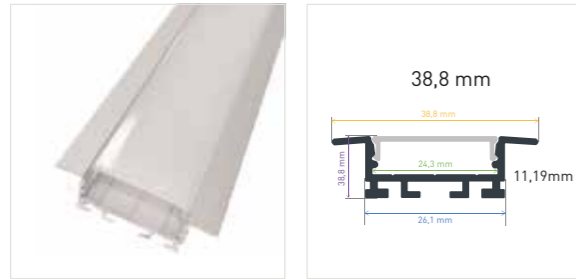

Perfiles | EMPOTRABLES

PERFIL PARA SER EMPOTRADO

Referencia Medidas

PL3912 38 mm. x 11 mm. x 2 metro

Perfil de aluminio
Accesorios recomendados:
Difusor de 30 m. opal: PL01250

RoHS 50 Uds.