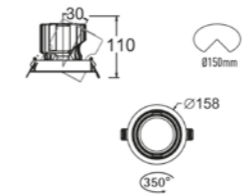

YLD-071050

FW

YLD-029013

FBK

YLD-029020

FBK

YLD-071494

FW

YLD-071548

FW

CHASSIS

FW

FW

FBK

FBK

FW

FW