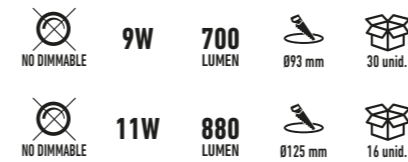

3.000°K 4.000°K 6.000°K

REF	CHASSIS	CCT	ANG	POW	REG	Lm	Ø In	Ø Out
YLD-006557	W	30K	120°	9W	AC	700	93mm	110mm
YLD-006564	W	40K	120°	9W	AC	700	93mm	110mm
YLD-006588	W	30K	120°	11W	AC	880	125mm	140mm
YLD-006595	W	40K	120°	11W	AC	880	125mm	140mm
YLD-006618	W	30K	120°	15W	AC	1200	140mm	155mm
YLD-006625	W	40K	120°	15W	AC	1200	140mm	155mm
YLD-006649	W	30K	120°	18W	AC	1440	160mm	180mm
YLD-006656	W	40K	120°	18W	AC	1440	160mm	180mm
YLD-006670	W	30K	120°	23W	AC	1840	210mm	230mm
YLD-006687	W	40K	120°	23W	AC	1840	210mm	230mm
YLD-006694	W	60K	120°	23W	AC	1840	210mm	230mm