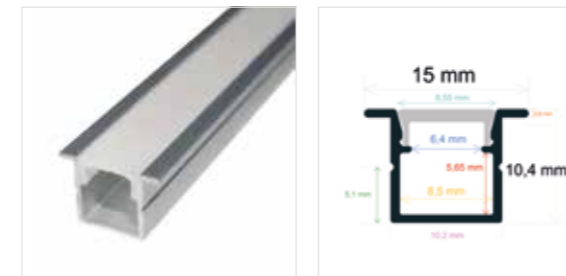

PERFIL PARA SER EMPOTRADO

Referencia Medidas

PL1510 15 mm. x 10,4 mm. x 2 metros

Incluye difusor opal y 2 tapas
Perfil de aluminio y difusor de PC

RoHS 150 Uds.