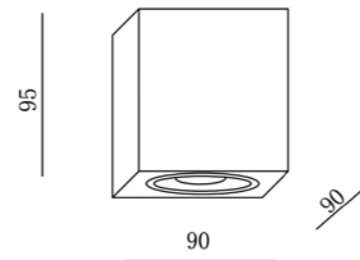

REF	CHASSIS	LAMP
YLD-017768	FBK	GU10
YLD-017751	FW	GU10
YLD-017775	CH	GU10