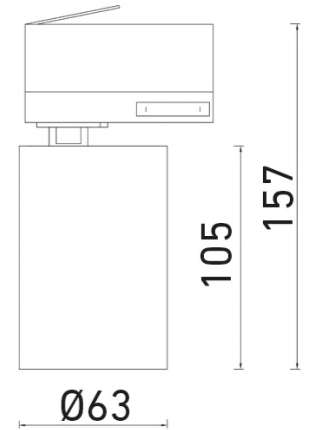

REF	CHASSIS	LAMP
YLD-026111	FW	GU10
YLD-026142	FBK	GU10