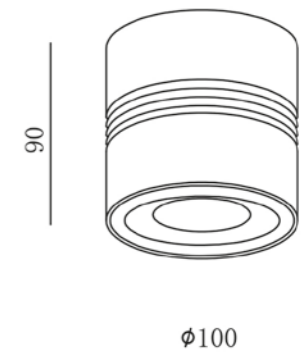

NC1747-W+FBK

NC1747-CH+FBK

REF	CHASSIS	LAMP
YLD-010103	W+FBK	GU10
YLD-010097	CH+FBK	GU10