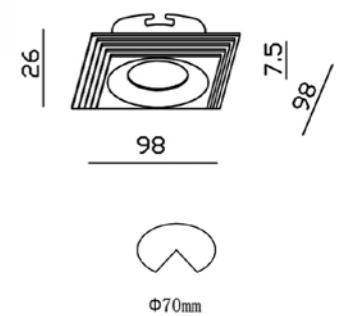

REF	CHASSIS	LAMP
YLD-000685	CH	GU10
YLD-000678	W	GU10