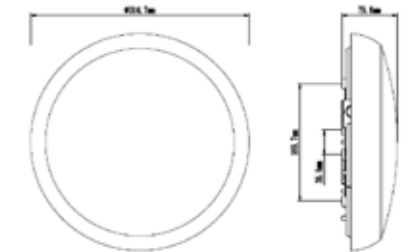

REF	DESCRIPTION	POW	CCT	ANG	Lm	DIMENSIONS
YLD-037551	CIRCULAR BLANCO	9W/14W/18W	3CCT 3000K/4000K/5700K	120°	900/1400/1800LM	315x80mm
YLD-037841	CIRCULAR NEGRO	9W/14W/18W	3CCT 3000K/4000K/5700K	120°	900/1400/1800LM	315x80mm
YLD-037858	MEDIA LUNA BLANCA	9W/14W/18W	3CCT 3000K/4000K/5700K	120°	630/980/1260LM	315x80mm
YLD-037865	MEDIA LUNA NEGRA	9W/14W/18W	3CCT 3000K/4000K/5700K	120°	630/980/1260LM	315x80mm

REF	DESCRIPTION
YLD-037605	Accesorio carcasa circular blanco
YLD-037612	Accesorio carcasa circular negro
YLD-037629	Accesorio carcasa media luna blanco
YLD-037636	Accesorio carcasa media luna negro