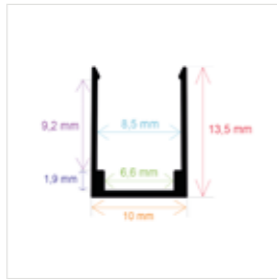

Perfiles | SENCILLOS

PERFIL PARA TIRAS LED DE NEÓN DE 8 MM.

Referencia **Medidas**

PL1014 10 mm. x 13,5 mm. x 2 metros

Perfil de aluminio

RoHS | 150 Uds.