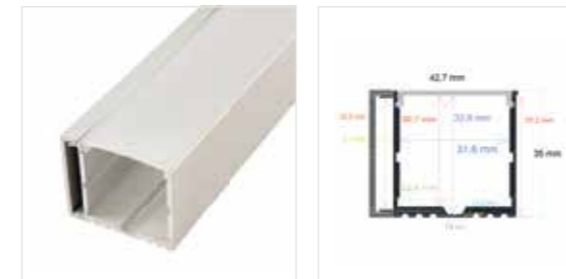

PERFIL DE SUPERFICIE CON ILUMINACIÓN LATERAL Y OPCIÓN COLGANTE

Referencia **Medidas**
PL4235 42,7 mm. x 35 mm. x 2 metros

Incluye difusor opal y 2 tapas
Perfil de aluminio y difusor de PC
Accesorios: PL5000, PL5001, PL5013, PL560

RoHS | 20 Uds.