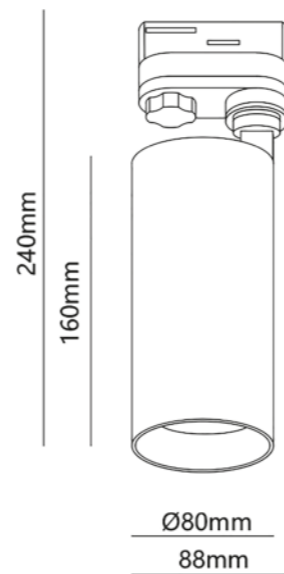

AI **AC** 220V 240V **NO DIMMABLE** **30W** **2.800 LUMEN** **15°** **38°** **55°** **50.000h** **Hz** 50/60 **CRI >90** **3.000°K** **4.000°K** **5.700°K**
PF >0.95 **IP 20 RATED** **UGR <21** **360°** **MACADAM <3** **16 unid.** **NO FLICKERING** **L80 B20** **RoHS COMPLIANT** **CE** **3 AÑOS GARANTÍA**