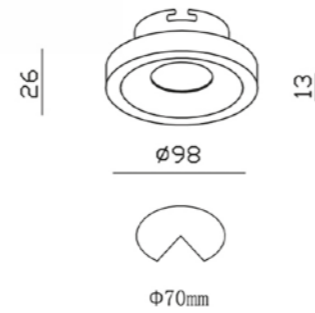

### SERIES DECO

NC1772R-CH

NC1772R-W

REF	CHASSIS	LAMP
YLD-000623	CH	GU10
YLD-000616	W	GU10