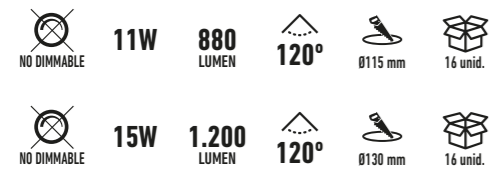

(CONSULTAR)

REF	CHASSIS	CCT	ANG	POW	REG	Lm	Ø In	Ø Out
YLD-007073	CH	40K	120°	11W	AC	880	115mm	129mm
YLD-007134	CH	40K	120°	15W	AC	1200	130mm	144mm
YLD-007165	CH	40K	120°	18W	AC	1440	150mm	164mm
YLD-007226	CH	40K	120°	23W	AC	1840	200mm	209mm