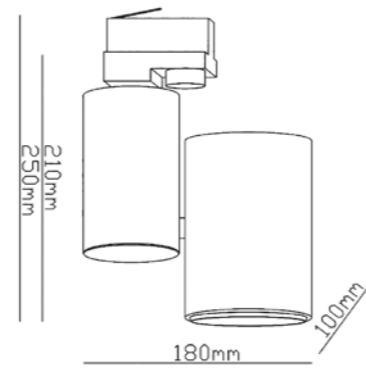

Especial productos cárnicos  
 Special light for meat products  
 Spécial pour produits de viande

REGULACIONES DISPONIBLES:

LC1562-FW

LC1562-FBK

**35W** **2.800** **15°** **38°** **FRESH**  
 NO DIMMABLE LUMEN