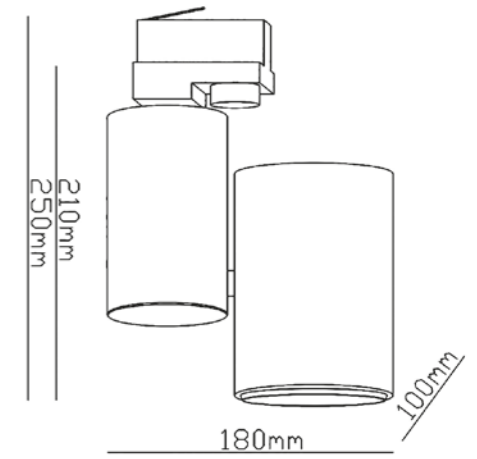

REF	CHASSIS	CCT	ANG	POW	REG
YLD-018475	FBK	30K	38°	35W	AC
YLD-018482	FBK	40K	38°	35W	AC
YLD-029372	FBK	60K	38°	35W	AC
YLD-018383	FW	30K	38°	35W	AC
YLD-018390	FW	40K	38°	35W	AC
YLD-026890	FW	60K	38°	35W	AC
YLD-018765	BK	30K	38°	35W	AC
YLD-018734	BK	40K	38°	35W	AC

NO DIMMABLE 35W 2.800 LUMEN 15° 3.000°K 4.000°K 6.000°K

REF	CHASSIS	CCT	ANG	POW	REG
YLD-028559	FBK	30K	15°	35W	AC
YLD-027170	FBK	40K	15°	35W	AC
YLD-031177	FBK	60K	15°	35W	AC
YLD-027132	FW	30K	15°	35W	AC
YLD-027729	FW	40K	15°	35W	AC
YLD-028597	FW	60K	15°	35W	AC
YLD-028603	BK	30K	15°	35W	AC
YLD-028610	BK	40K	15°	35W	AC