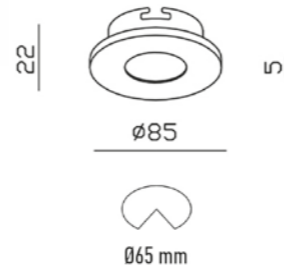

### SERIES DECO

NC1855R-S-CH

NC1855R-S-W

REF	CHASSIS	LAMP
YLD-000265	CH	GU10
YLD-000258	W	GU10