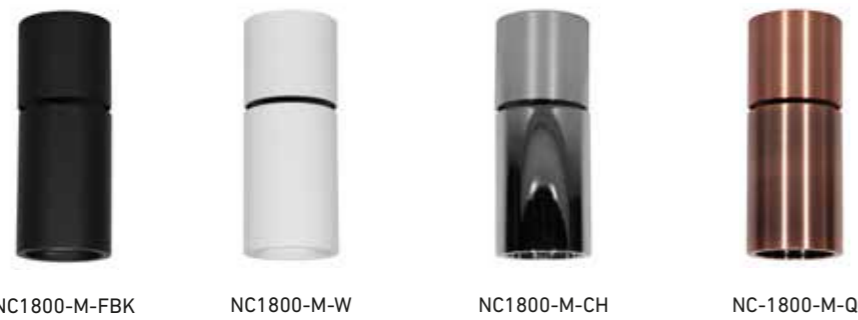

Series NC1800-M

REF	CHASSIS	LAMP
YLD-026630	FBK	GU10
YLD-010110	W	GU10
YLD-010134	CH	GU10
YLD-021536	Q	GU10