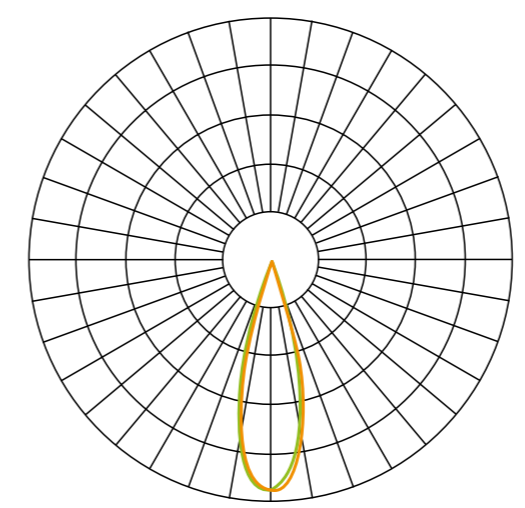

REF	CHASSIS	CCT	ANG	POW	REG
YLD-027286	FBK	30K	36°	30W	AC
YLD-027293	FBK	40K	36°	30W	AC
YLD-027262	FW	30K	36°	30W	AC
YLD-027279	FW	40K	36°	30W	AC