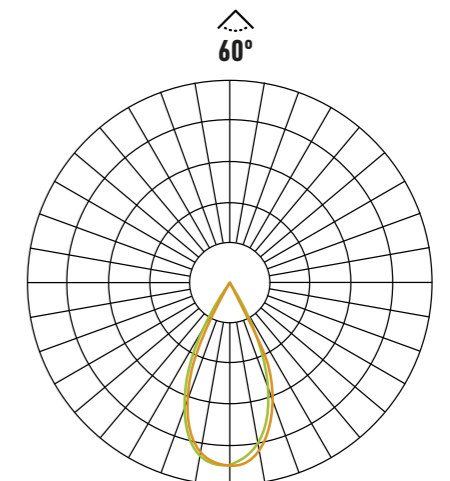

Al **20W** **30W** **3.000°K** **4.000°K** **AC 220V 240V** **50.000h** **10°** **25°** **38°** **60°** **Hz 50/60** **NO DIMMABLE** **PF >0.9** **IP 20 RATED**
CRI >90 **UGR <21** **360°** **MACADAM <3** **NO FLICKERING** **RoHS COMPLIANT** **CE** **KGP** **BRIDGELUX**