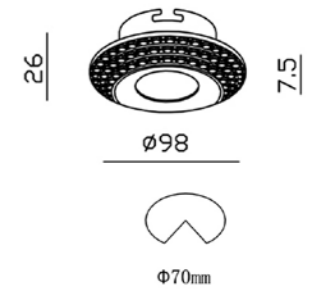

### SERIES DECO

NC1769R-BK

NC1769R-CH

NC1769R-W

REF	CHASSIS	LAMP
YLD-000944	BK	GU10
YLD-000937	CH	GU10
YLD-000920	W	GU10