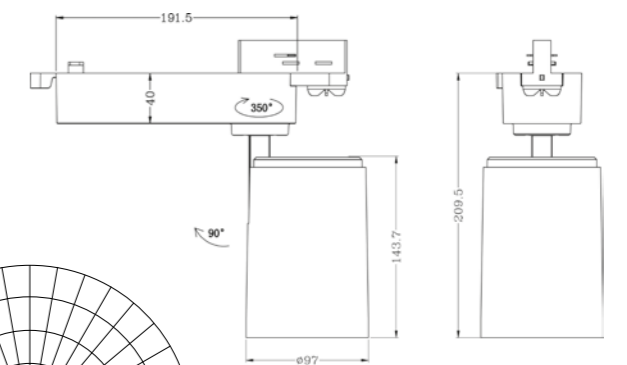

NO DIMMABLE 33W 2.800 LUMEN 15° 3.000°K

NO DIMMABLE 33W 2.800 LUMEN 38° 3.000°K

REF	CHASSIS	CCT	ANG	POW	REG
YLD-071982	FBK	30K	38°	33W	AC
YLD-071975	FW	30K	38°	33W	AC
YLD-026784	FBK	30K	15°	33W	AC
YLD-026791	FW	30K	15°	33W	AC