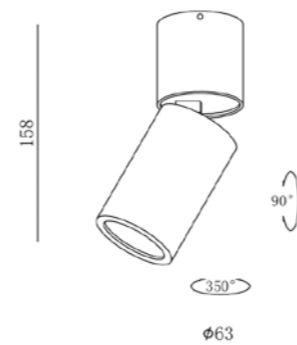

REF	CHASSIS	LAMP
YLD-026630	FBK	GU10
YLD-010110	W	GU10
YLD-010134	CH	GU10
YLD-021536	Q	GU10