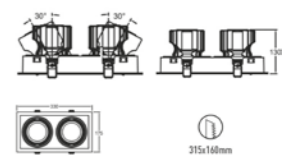

Series LD607-35W

REGULACIONES DISPONIBLES:

(CONSULTAR)

REF	CCT	ANG	POW	REG
YLD-071951	30K	38°	35W	AC
YLD-071036	40K	60°	35W	AC

Accesorios LD607

LD627-FW

REF

YLD-071043

YLD-071050

FW

YLD-029013

FBK

YLD-029020

FBK

YLD-071494

FW

YLD-071548

FW

CHASSIS

FW

FW

FBK

FBK

FW

FW

LÁMPARA NO INCLUIDA
LAMP NOT INCLUDED
LUMINAIRE NON COMPRIS