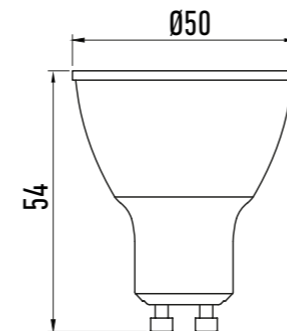

Series LC8104

Dimmable | Aluminium | Professional use

Al **DIMMABLE** **6,5W** **600 LUMEN** **12°** **2.700°K** **3.000°K** **4.000°K** **60°** **AC 220V 240V** **Hz 50/60** **GU10** **50.000h** **PF >0.95** **NO FLICKERING**
IP 20 RATED **MACADAM <3** **CRI >90** **100 unid.** **RoHS COMPLIANT** **CE** **3 AÑOS GARANTÍA** **TRIAC**

REF	CHASSIS	CCT	ANG	POW	REG
YLD-035335	FBK	27K	12°	6.5W	TRQ
YLD-035342	FBK	30K	12°	6.5W	TRQ
YLD-035359	FBK	40K	12°	6.5W	TRQ
YLD-035328	FBK	27K	60°	6.5W	TRQ
YLD-029259	FBK	30K	60°	6.5W	TRQ
YLD-029266	FBK	40K	60°	6.5W	TRQ