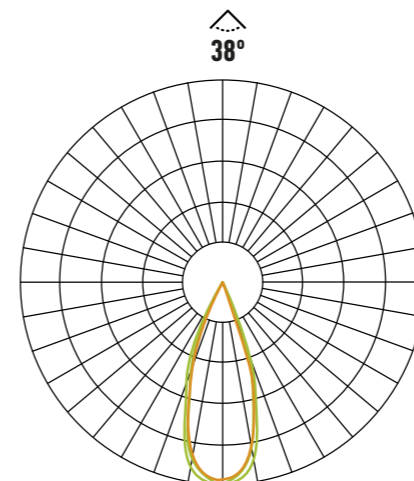

Al **20W** **30W** **3.000°K** **4.000°K** **AC 220V 240V** **50.000h** **10°** **25°** **38°** **60°** **Hz 50/60** **NO DIMMABLE** **PF >0.9** **IP 20 RATED**
CRI >90 **UGR <21** **360°** **MACADAM <3** **NO FLICKERING** **RoHS COMPLIANT** **CE** **KGP** **BRIDGELUX**