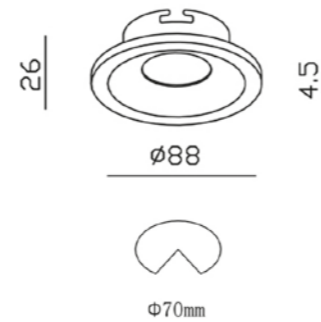

### SERIES DECO

NC1761R-CH

NC1761R-G

NC1761R-W

REF	CHASSIS	LAMP
YLD-000548	CH	GU10
YLD-000562	G	GU10
YLD-000531	W	GU10