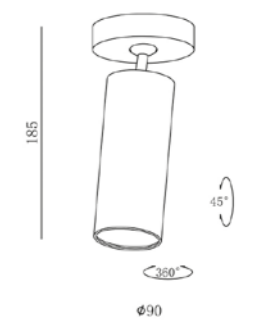

Series NC1936

REF	CHASSIS	LAMP
YLD-022236	BK	GU10
YLD-010158	W	GU10
YLD-010165	CH	GU10

Series NC1949

REF	CHASSIS	LAMP
YLD-010240	W	GU10
YLD-022229	CH	GU10

Series NC1955

REF	CHASSIS	LAMP
YLD-010233	W	GU10
YLD-032266	FBK	GU10
YLD-017607	CH	GU10

Series NC1968

NC1968-CH

REF	CHASSIS	LAMP
YLD-010219	W	GU10
YLD-010226	CH	GU10