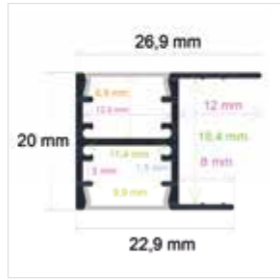

### PERFIL PARA MUEBLES CON ILUMINACIÓN BIDIRECCIONAL

**Referencia Medidas**  
PL2620 26,9 mm. x 20 mm. x 2 metros

Incluye 2 difusores opal  
No incluye tapas  
Perfil de aluminio y difusores de PC

RoHS | 50 Uds.