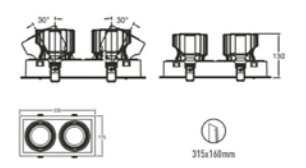

LD641-2-FBK