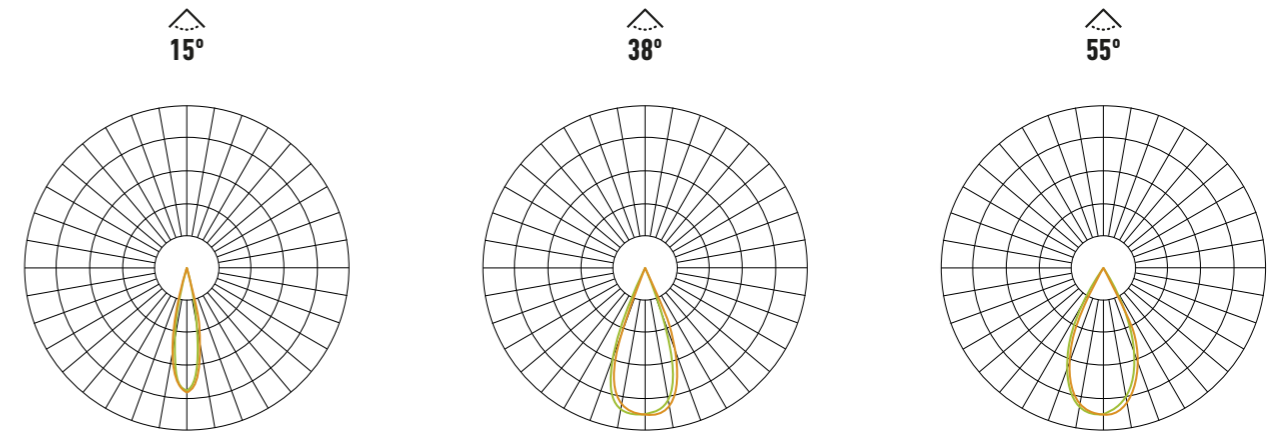

REF	CHASSIS	CCT	ANG	POW
YLD-032686	FW	3000K	55°	30W
YLD-032693	FW	4000K	55°	30W
YLD-036004	FW	5700K	55°	30W
YLD-032709	FBK	3000K	55°	30W
YLD-032716	FBK	4000K	55°	30W
YLD-036011	FBK	5700K	55°	30W
YLD-032600	FW	3000K	38°	30W
YLD-032617	FW	4000K	38°	30W
YLD-035960	FW	5700K	38°	30W
YLD-032624	FBK	3000K	38°	30W
YLD-032631	FBK	4000K	38°	30W
YLD-035977	FBK	5700K	38°	30W
YLD-032648	FW	3000K	15°	30W
YLD-032655	FW	4000K	15°	30W
YLD-035984	FW	5700K	15°	30W
YLD-032662	FBK	3000K	15°	30W
YLD-032679	FBK	4000K	15°	30W
YLD-035991	FBK	5700K	15°	30W