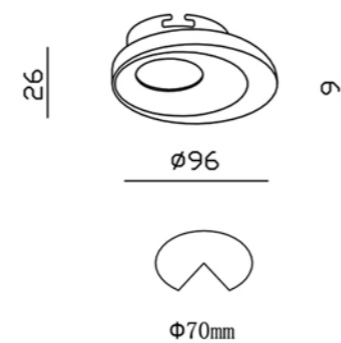

### SERIES DECO

NC1777-CH

NC1777-RC

NC1777-W

REF	CHASSIS	LAMP
YLD-000395	CH	GU10
YLD-000388	RC	GU10
YLD-000401	W	GU10