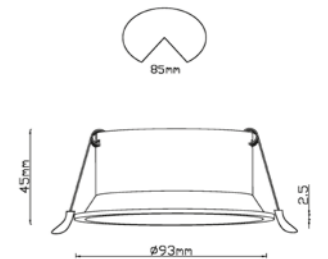

REF	CHASSIS	LAMP
YLD-028993	FW	GU10
YLD-029006	FBK	GU10