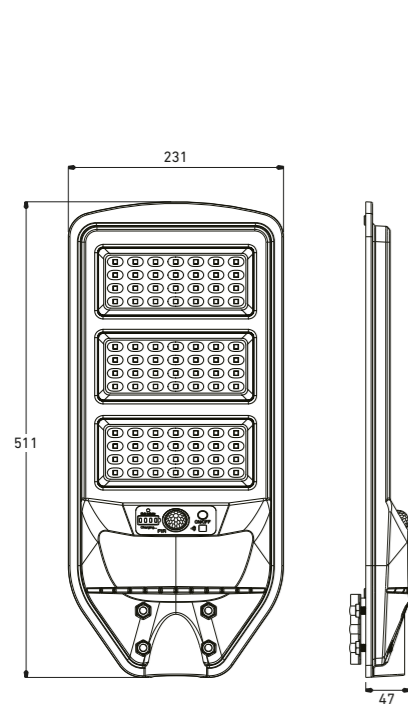

YLD-036929