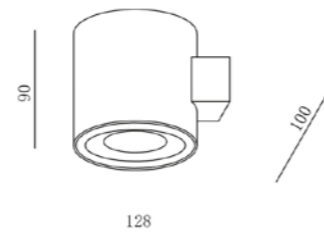

REF	CHASSIS	LAMP
YLD-010080	FBK+W	GU10
YLD-010066	W+FBK	GU10
YLD-010073	FBK+CH	GU10