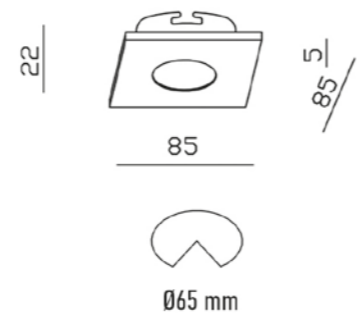

### SERIES DECO

NC1855SQ-S-CH

NC1855SQ-S-W

REF	CHASSIS	LAMP
YLD-000289	CH	GU10
YLD-000272	W	GU10