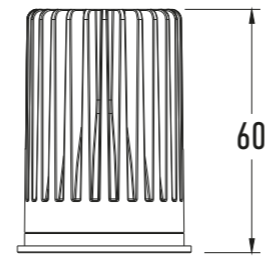

Series YLD-222

REGULACIONES DISPONIBLES:

(CONSULTAR)

Al **9W** **12W** **2.700°K** **3.000°K** **4.000°K** **15°** **38°** **55°** **AC 220V 240V** **50.000h** **NO FLICKERING** **Hz 50/60** **IP 20 RATED**
MACADAM <3 **UGR >21** **CRI >80** **48 unid.** **RoHS COMPLIANT** **CE** **3 AÑOS GARANTÍA** **EAGLE RISE** **CREE**

REF	CHASSIS	CCT	ANG	POW	LUMENS
YLD-037124	CH	27K	15°	9W	660Lm
YLD-037131	CH	27K	38°	9W	650Lm
YLD-037148	CH	27K	55°	9W	640Lm
YLD-037155	CH	30K	15°	9W	675Lm
YLD-037162	CH	30K	38°	9W	660Lm
YLD-037179	CH	30K	55°	9W	665Lm
YLD-037186	CH	40K	15°	9W	665Lm
YLD-037193	CH	40K	38°	9W	665Lm
YLD-037209	CH	40K	55°	9W	660Lm
YLD-037216	CH	27K	15°	12W	880Lm
YLD-037223	CH	27K	38°	12W	870Lm
YLD-037230	CH	27K	55°	12W	860Lm
YLD-037247	CH	30K	15°	12W	900Lm
YLD-037254	CH	30K	38°	12W	890Lm
YLD-037261	CH	30K	55°	12W	887Lm
YLD-037278	CH	40K	15°	12W	900Lm
YLD-037285	CH	40K	38°	12W	890Lm
YLD-037292	CH	40K	55°	12W	880Lm