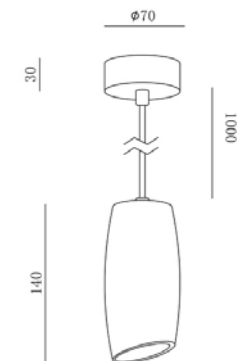

NC1949-CH

REF	CHASSIS	LAMP
YLD-010240	W	GU10
YLD-022229	CH	GU10