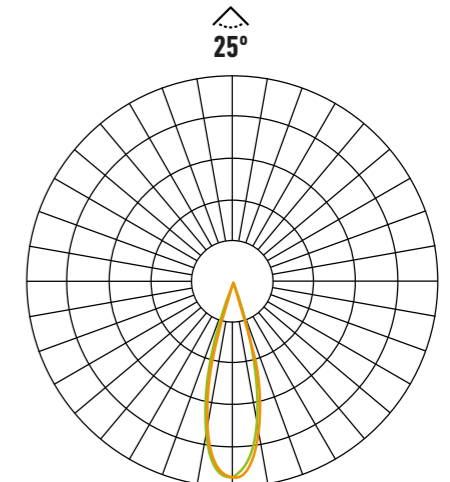

Al **20W** **30W** **3.000°K** **4.000°K** **AC 220V 240V** **50.000h** **10°** **25°** **38°** **60°** **Hz 50/60** **NO DIMMABLE** **PF >0.9** **IP 20 RATED**
CRI >90 **UGR <21** **360°** **MACADAM <3** **NO FLICKERING** **RoHS COMPLIANT** **CE** **KGP** **BRIDGELUX**