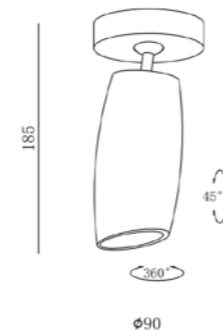

REF	CHASSIS	LAMP
YLD-022519	FBK	GU10
YLD-010196	W	GU10
YLD-022243	CH	GU10