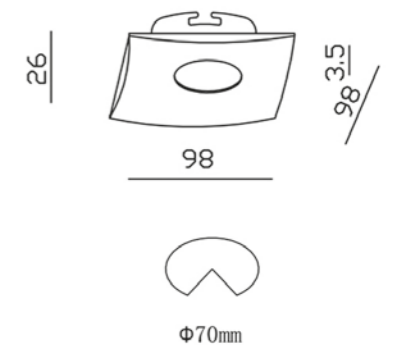

### SERIES DECO

NC1765SQ-CH

NC1765SQ-W

NC1765R-RC

REF	CHASSIS	LAMP
YLD-000432	CH	GU10
YLD-000425	W	GU10
YLD-000456	RC	GU10