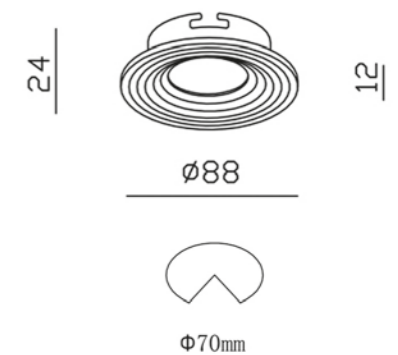

### SERIES DECO

NC1897-BK

NC1897-CH

NC1897-Q

NC1897-W

REF	CHASSIS	LAMP
YLD-017690	BK	GU10
YLD-001002	CH	GU10
YLD-021468	Q	GU10
YLD-000999	W	GU10