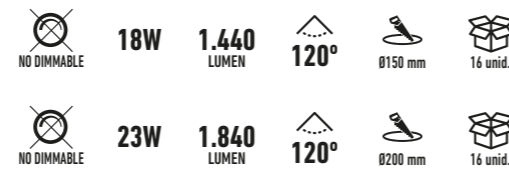

(CONSULTAR)

REF	CHASSIS	CCT	ANG	POW	REG	Lm	Ø In	Ø Out
YLD-007073	CH	40K	120°	11W	AC	880	115mm	129mm
YLD-007134	CH	40K	120°	15W	AC	1200	130mm	144mm
YLD-007165	CH	40K	120°	18W	AC	1440	150mm	164mm
YLD-007226	CH	40K	120°	23W	AC	1840	200mm	209mm