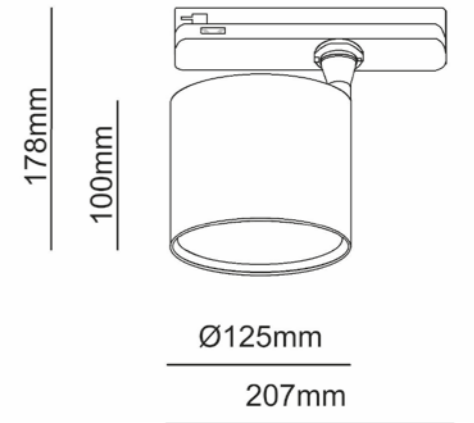

# Series LC068

**Precision Light**  
 ÁNGULO DE APERTURA 9°  
 BEAM ANGLE 9°  
 ANGLE D' OVERTURE 9°

- AL
- NO DIMMABLE
- 30W
- 2.800 LUMEN
- 9°
- 3.000°K
- 4.000°K
- AC 120V 240V
- PF >0.95
- 50.000h
- Hz 50/60
- IP 20 RATED
- NO FLICKERING
- UGR <21
- ON/OFF x 25.000
- L80 B20
- 360°
- MACADAM <3
- CRI >80
- 12 unid.
- RoHS COMPLIANT
- CE
- 3 AÑOS GARANTIA