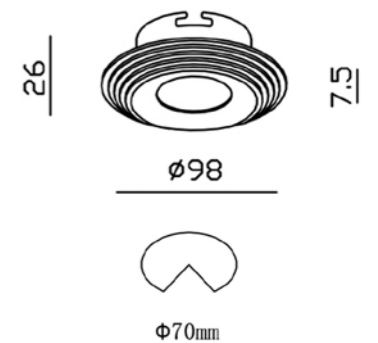

### SERIES DECO

NC1760R-CH

NC1760R-W

NC1760R-G

REF	CHASSIS	LAMP
YLD-000654	CH	GU10
YLD-000647	W	GU10
YLD-000661	G	GU10