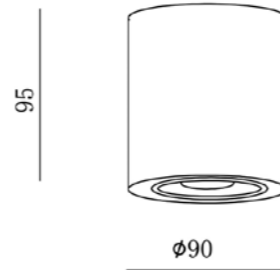

REF	CHASSIS	LAMP
YLD-017812	FBK	GU10
YLD-017805	FW	GU10
YLD-017720	CH	GU10