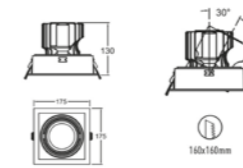

LD641-1-FBK