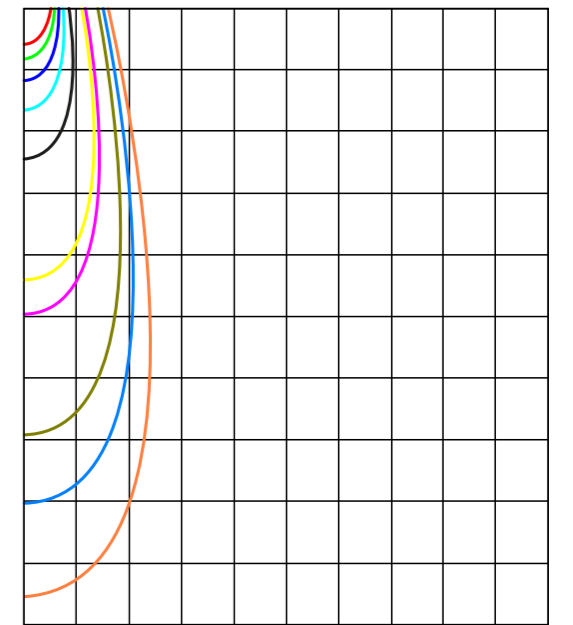

REF	CHASSIS	CCT	ANG	POW	REG
YLD-027286	FBK	30K	36°	30W	AC
YLD-027293	FBK	40K	36°	30W	AC
YLD-027262	FW	30K	36°	30W	AC
YLD-027279	FW	40K	36°	30W	AC