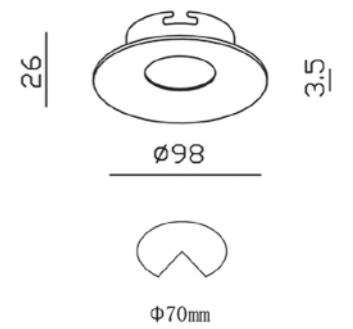

### SERIES DECO

NC1765R-CH

NC1765R-W

NC1765SQ-RC

REF	CHASSIS	LAMP
YLD-000487	CH	GU10
YLD-000470	W	GU10
YLD-014279	RC	GU10