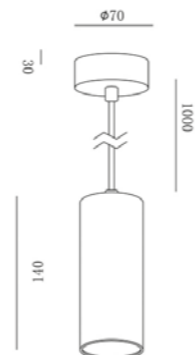

NC1955-CH

REF	CHASSIS	LAMP
YLD-010233	W	GU10
YLD-032266	FBK	GU10
YLD-017607	CH	GU10