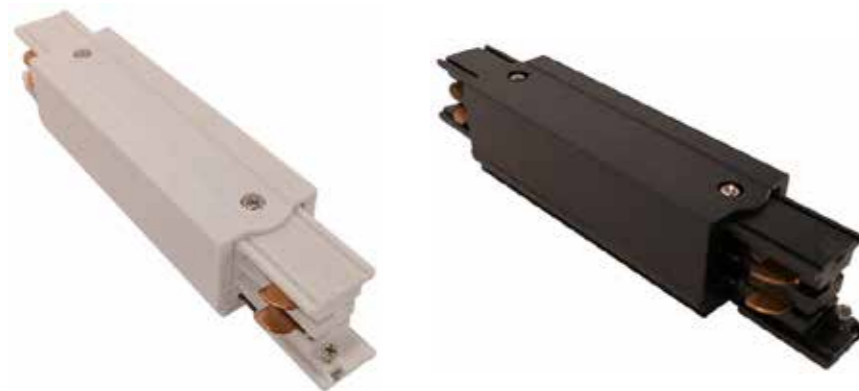

PROLONGADOR 10Cm EXTENDER FEED 10Cm *PROLONGATEUR RAIL 10Cm*

REF	CHASSIS
YLD-027422	FW
YLD-027439	FBK