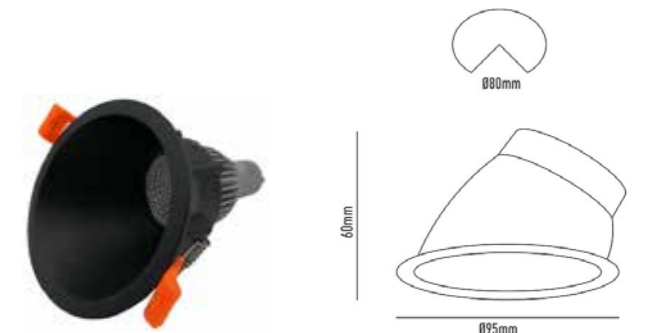

REF	CHASSIS	LAMP
YLD-022991	FW	GU10
YLD-026623	FBK	GU10