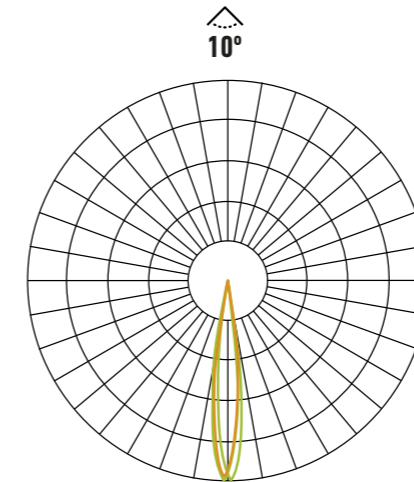

Al **20W** **30W** **3.000°K** **4.000°K** **AC 220V 240V** **50.000h** **10°** **25°** **38°** **60°** **Hz 50/60** **NO DIMMABLE** **PF >0.9** **IP 20 RATED**
CRI >90 **UGR <21** **360°** **MACADAM <3** **NO FLICKERING** **RoHS COMPLIANT** **CE** **KGP** **BRIDGELUX**