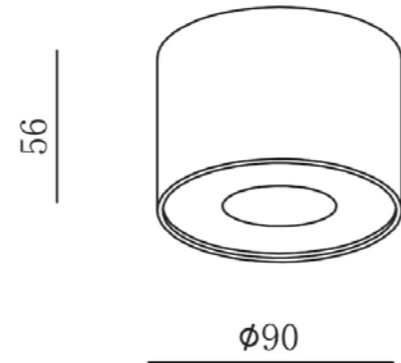

Series LC1400