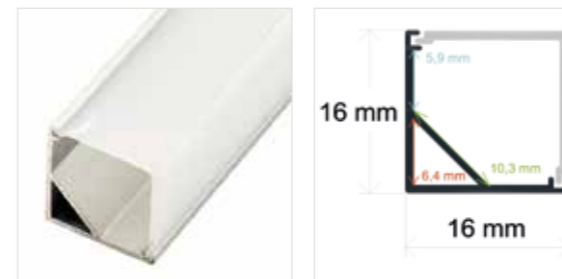

PERFIL DE ESQUINA CON EL DIFUSOR EN ÁNGULO RECTO

Referencia	Medidas
PL1616	16 mm. x 16 mm. x 2 metros

Incluye difusor opal, 2 tapas y 4 grapas
Perfil de aluminio y difusor de PC

RoHS CE | 100 Uds.