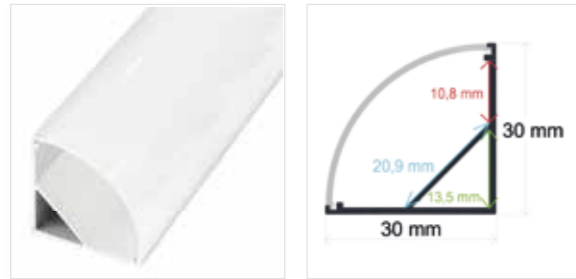

Perfiles | ESQUINA

PERFIL DE ESQUINA CON EL DIFUSOR CURVO

Referencia **Medidas**

PL3030 30 mm. x 30 mm. x 2 metros

Incluye difusor opal, 2 tapas y 4 grapas
Perfil de aluminio y difusor de PC

RoHS | 40 Uds.