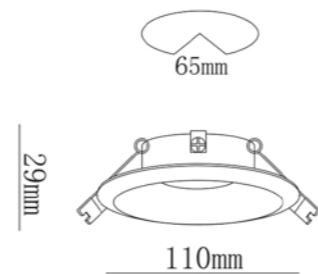

REF	CHASSIS	LAMP
YLD-022656	FW	GU10
YLD-022649	FBK	GU10