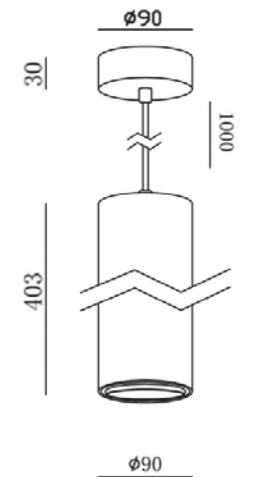

LC1285-W LC1285-CH

REGULACIONES DISPONIBLES:

(CONSULTAR)

AI NO DIMMABLE **10W** **800 LUMEN** **24°** **AC 220V 240V** **3.000°K** **4.000°K** **Hz 50/60** **25.000h** **PF >0.95** NO FLICKERING **IP 20 RATED** **MACADAM <3**
CRI >80 **10 unid.** **RoHS COMPLIANT** **CE** **EAGLE RISE**

REF	CHASSIS	CCT	ANG	POW	REG
YLD-009923	W	30K	24°	10W	AC
YLD-009930	W	40K	24°	10W	AC
YLD-018864	CH	30K	24°	10W	AC
YLD-018871	CH	40K	24°	10W	AC