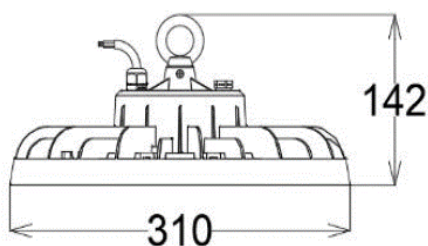

INFORMACIÓN BÁSICA/BASIC INFORMATION/INFORMATION DE BASE

INSTALACIÓN	INSTALLATION	INSTALLATION
Suspendida	Suspended	Suspendu
MATERIAL	MATERIAL	MATÉRIEL
Aluminio	Aluminium	Aluminium
ACABADO	FINISH	FINITION
Negro	Black	Noir
USO	USE	UTILISER
Interior/Exterior	Indoor/Outdoor	À L'Intérieur/Extérieur
GARANTÍA	WARRANTY	GARANTIE
5 Años	5 Years	5 Ans