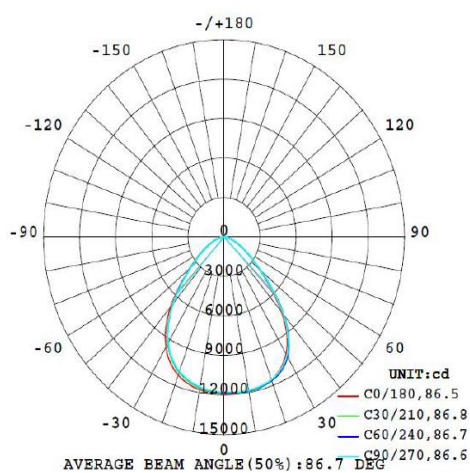

Datos lumínicos/Light data/Données lumineuses

Temperatura de color/Color temperature/Température de couleur	4000 K
Índice reproducción cromática/Color rendering index/Indice de rendu des couleurs	>70
Lúmenes/lumens	30.000 lm
Eficiencia lumínica/Light efficiency/Efficacité lumineuse	150 lm/w
Óptica/Optics/Optique	Translúcida
Ángulo de apertura/Beam angle/Angle d'ouverture	120°
Orientable/Adjustable/Ajustable	No/Not/Ne pas
Grados de orientación/Orientation degress/Degrés d'orientation	-
Vida útil/Useful life/Durée de vie	L70 50.000H

Fotometría Polar/polar photometry/photométrie pola