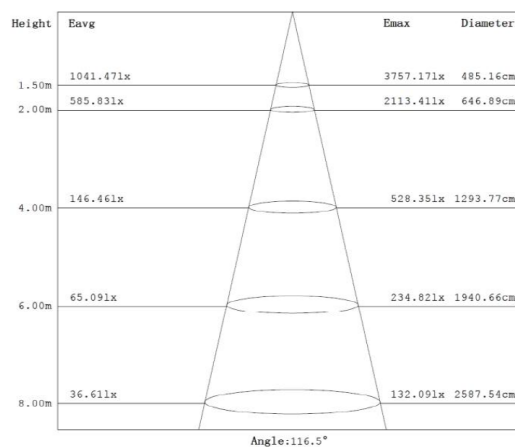

Fotometría cónica/Cone photometry/Photométrie conique