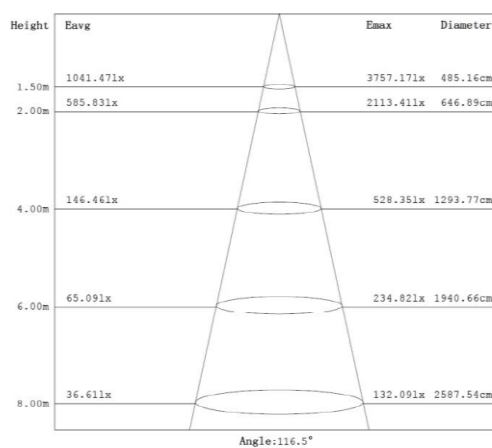

Fotometría cónica/Cone photometry/Photométrie conique