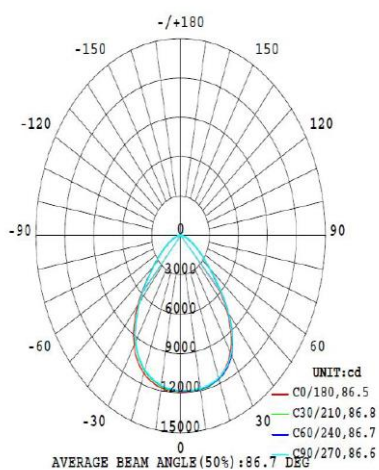

Datos lumínicos/Light data/Données lumineuses

Temperatura de color/Color temperature/Température de couleur	4000 K
Índice reproducción cromática/Color rendering index/Indice de rendu des couleurs	>70
Lúmenes/lumens	22.500 lm
Eficiencia lumínica/Light efficiency/Efficacité lumineuse	150 lm/w
Óptica/Optics/Optique	Translúcida
Ángulo de apertura/Beam angle/Angle d'ouverture	120°
Orientable/Adjustable/Ajustable	No/Not/Ne pas
Grados de orientación/Orientation degress/Degrés d'orientation	-
Vida útil/Useful life/Durée de vie	L70 50.000H

Fotometría Polar/polar photometry/photométrie pola