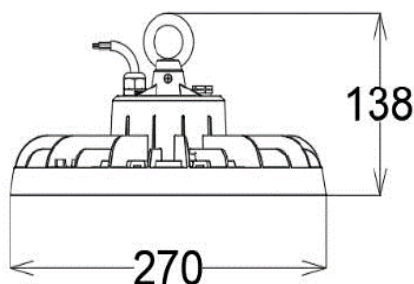

INFORMACIÓN BÁSICA/BASIC INFORMATION/INFORMATION DE BASE

INSTALACIÓN	INSTALLATION	INSTALLATION
Suspendida	Suspended	Suspendu
MATERIAL	MATERIAL	MATÉRIEL
Aluminio	Aluminium	Aluminium
ACABADO	FINISH	FINITION
Negro	Black	Noir
USO	USE	UTILISER
Interior/Exterior	Indoor/Outdoor	À L'Intérieur/Extérieur
GARANTÍA	WARRANTY	GARANTIE
5 Años	5 Years	5 Ans