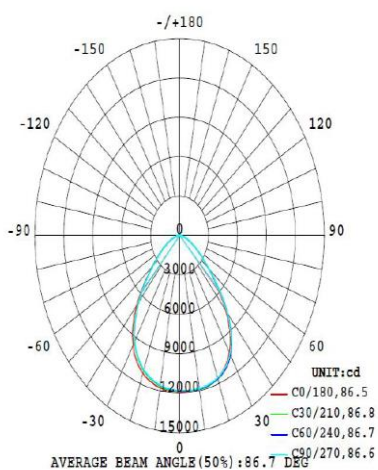

Datos lumínicos/Light data/Données lumineuses

Temperatura de color/Color temperature/Température de couleur	5700 K
Índice reproducción cromática/Color rendering index/Indice de rendu des couleurs	>70
Lúmenes/lumens	15.000 lm
Eficiencia lumínica/Light efficiency/Efficacité lumineuse	150 lm/w
Óptica/Optics/Optique	Translúcida
Ángulo de apertura/Beam angle/Angle d'ouverture	120°
Orientable/Adjustable/Ajustable	No/Not/Ne pas
Grados de orientación/Orientation degress/Degrés d'orientation	-
Vida útil/Useful life/Durée de vie	L70 50.000H

Fotometría Polar/polar photometry/photométrie pola

Fotometría cónica/Cone photometry/Photométrie conique

Datos eléctricos/Electrical

Potencia/Power/Puissance	100W
Tensión/Voltage/Tension	100-240V AC
Frecuencia/Frequency/Fréquence	50-60 Hz
Factor de potencia/Power factor/Facteur de puissance	>0,97
Control de regulación/Regulation control/Contrôle de régulation	
Driver	MOS0
LED	LUMILEDS 2835
Clase de aislamiento/Insulation class/Classe d'isolation	I
Clasificación energética/Energy classification/Classement énergétique	C

Datos mecánicos/Mechanical data/Données mécaniques

Temperatura funcionamiento/Operating temperature/Température de fonctionnement	-30°C+50°C
Accesorios/Accessories/Accessoires	
Dimensiones producto/Recessed dimensions/dimensions de produit	Ø2300 x 137 mm
IK	IK08
IP	IP65