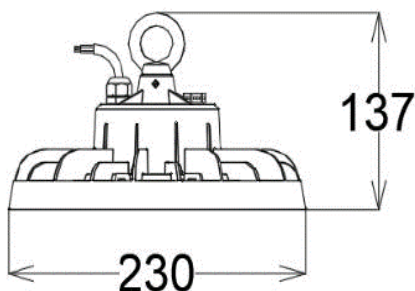

Ficha técnica/Data sheet/Fiche technique

SERIE: UFO EFFICIENT 100W 5700K 120

CODE: E8-5502 / 035502

INFORMACIÓN BÁSICA/BASIC INFORMATION/INFORMATION DE BASE

INSTALACIÓN	INSTALLATION	INSTALLATION
Suspendida	Suspended	Suspendu
MATERIAL	MATERIAL	MATÉRIEL
Aluminio	Aluminium	Aluminium
ACABADO	FINISH	FINITION
Negro	Black	Noir
USO	USE	UTILISER
Interior/Exterior	Indoor/Outdoor	À L 'Intérieur/Extérieur
GARANTÍA	WARRANTY	GARANTIE
5 Años	5 Years	5 Ans

Datos lumínicos/Light data/Données lumineuses

Temperatura de color/Color temperature/Température de couleur	5700 K
Índice reproducción cromática/Color rendering index/Indice de rendu des couleurs	>70
Lúmenes/lumens	15.000 lm
Eficiencia lumínica/Light efficiency/Efficacité lumineuse	150 lm/w
Óptica/Optics/Optique	Translúcida
Ángulo de apertura/Beam angle/Angle d'ouverture	120°
Orientable/Adjustable/Ajustable	No/Not/Ne pas
Grados de orientación/Orientation degress/Degrés d'orientation	-
Vida útil/Useful life/Durée de vie	L70 50.000H

Datos mecánicos/Mechanical data/Données mécaniques

Temperatura funcionamiento/Operating temperature/Température de fonctionnement	-30°C+50°C
Accesorios/Accessories/Accessoires	
Dimensiones producto/Recessed dimensions/dimensions de produit	Ø2300 x 137 mm
IK	IK08
IP	IP65