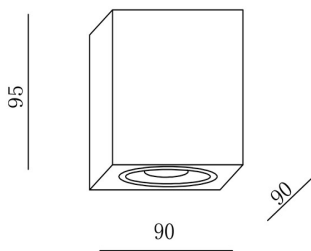

SERIE: NC1464-SQ95-FW

CODE: YLD-017751

ALUMINIO
ALUMINIUM
ALUMINIUM

CLASE 1
CLASS 1
CLASSE 1

CE APROBADO
CE APPROVED
CE APPROUVÉ

ROHS APROBADO
ROHS APPROVED
ROHS APPROUVÉ

CASQUILLO GU10 INCLUIDO
GU10 SOCKET INCLUDED
DOUILLE GU10 INCLUS

| INSTALACIÓN | INSTALLATION | INSTALLATION |
|--------------------|----------------|---------------|
| Superficie | Surface | Surface |
| MATERIAL | MATERIAL | MATÉRIEL |
| Aluminio | Aluminium | Aluminium |
| ACABADO | FINISH | FINITION |
| Blanco texturizado | Textured White | Blanc Texturé |
| USO | USE | UTILISER |
| Interior | Indoor | À l'Intérieur |
| GARANTÍA | WARRANTY | GARANTIE |
| 3 Años | 3 Years | 3 Ans |

EMBALAJE/PACKAGING / EMBALLAGE

| | CAJA/BOX/ BOÎTE | CARTON |
|---------------------------|-------------------|-------------------|
| MEDIDAS/ SIZE/ DIMENSIONS | L100XW100XH110 mm | L520XW320XH240 mm |
| PESO/WEIGHT/ POIDS | 0,740 kg | 23,100 kg |