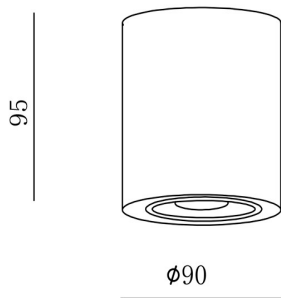

SERIE: NC1464-R95-CF-FW

CODE: YLD-017805

ALUMINIO
ALUMINIUM
ALUMINIUM

CLASE 1
CLASS 1
CLASSE 1

CE APROBADO
CE APPROVED
CE APPROUVÉ

ROHS APROBADO
ROHS APPROVED
ROHS APPROUVÉ

CASQUILLO GU10 INCLUIDO
GU10 SOCKET INCLUDED
DOUILLE GU10 INCLUS

INSTALACIÓN	INSTALLATION	INSTALLATION
Superficie	Surface	Surface
MATERIAL	MATERIAL	MATÉRIEL
Aluminio	Aluminium	Aluminium
ACABADO	FINISH	FINITION
Blanco texturizado	Textured White	Blanc Texturé
USO	USE	UTILISER
Interior	Indoor	À l'Intérieur
GARANTÍA	WARRANTY	GARANTIE
3 Años	3 Years	3 Ans

EMBALAJE/PACKAGING / EMBALLAGE

	CAJA/BOX/ BOÎTE	CARTON
MEDIDAS/ SIZE/ DIMENSIONS	L100XW100XH110 mm	L520XW320XH240 mm
PESO/WEIGHT/ POIDS	0,330 kg	11,100 kg