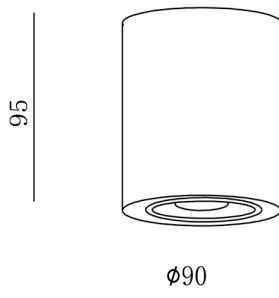

**SERIE: NC1464-R95-CH**

**CODE: YLD-017720**

ALUMINIO  
ALUMINIUM  
ALUMINIUM

CLASE 1  
CLASS 1  
CLASSE 1

CE APROBADO  
CE APPROVED  
CE APPROUVÉ

ROHS APROBADO  
ROHS APPROVED  
ROHS APPROUVÉ

CASQUILLO GU10 INCLUIDO  
GU10 SOCKET INCLUDED  
DOUILLE GU10 INCLUS

INSTALACIÓN	INSTALLATION	INSTALLATION
Superficie	Surface	Surface
MATERIAL	MATERIAL	MATÉRIEL
Aluminio	Aluminium	Aluminium
ACABADO	FINISH	FINITION
Cromo	Chrome	Chromé
USO	USE	UTILISER
Interior	Indoor	À l'Intérieur
GARANTÍA	WARRANTY	GARANTIE
3 Años	3 Years	3 Ans

**EMBALAJE/PACKAGING / EMBALLAGE**

	CAJA/BOX/ BOÎTE	CARTON
MEDIDAS/ SIZE/ DIMENSIONS	L100XW100XH110 mm	L520XW320XH240 mm
PESO/WEIGHT/ POIDS	0,330 kg	11,100 kg