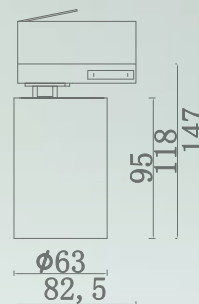

## NC2189-FBK Negro mate

GAMA DE COLORES

NC2189-FW  
Blanco mate