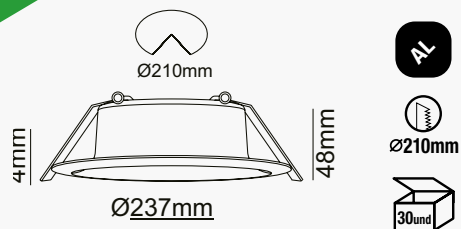

LC1563

LC1563-18W

AC 180V/240V
Hz 50/60
25.000h
IP 20
CRI(Ra) >80
ON/OFF x15.000
RoHS COMPLIANT

Opciones

18W
lm 1440
120°
3000K
4000K
6000K

LC1563-23W

AC 180V/240V
Hz 50/60
25.000h
IP 20
CRI(Ra) >80
ON/OFF x15.000
RoHS COMPLIANT