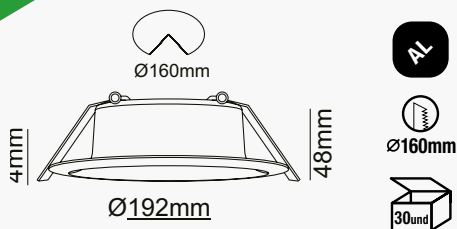

LC1563-18W