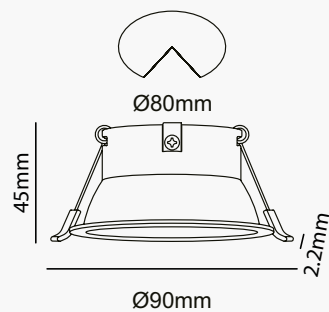

**Datos
Técnicos**