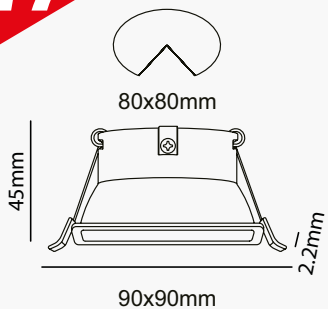

**Novedad
2017**