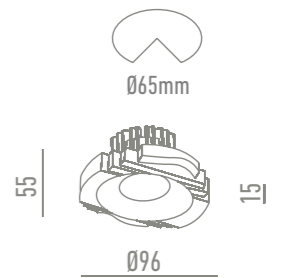

LC2039-BR
Cromo cepillado

LC2038-W Blanco

DATOS TÉCNICOS

OPCIONES

LC2041-BK Negro grafito

DATOS TÉCNICOS

GAMA DE COLORES

OPCIONES