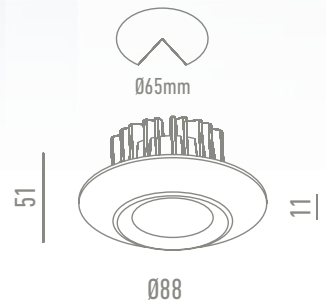

Join us, illuminate and decorate!

LC1428R-W Blanco

DATOS TÉCNICOS

5W	450 lm	60°
Al	30und	Ø55mm.
AC 200V 240V	Hz 50/60	NO FLICKERING
IP20	CRI (Ra) >80	35.000h
	CE	RoHS COMPLIANT
		ON/OFF x15.000

OPCIONES

3.000K 4.000K 6.000K

DATOS TÉCNICOS

7W	600 lm	60°				
Al	30 und	Ø55mm.	AC 200V 240V	Hz 50/60	RoHS COMPLIANT	NO FLICKERING
IP20	CRI (Ra) >80	35.000h	CE	RoHS COMPLIANT	ON/OFF x15.000	

OPCIONES

3.000K	4.000K	6.000K
--------	--------	--------

GAMA DE COLORES

OPCIONES

LC2012R-B-W
Blanco

5W	400 lm	36°	60°	3.000K	4.000K
7W	560 lm	36°	60°	3.000K	4.000K

LC2010S-CH Cromo

DATOS TÉCNICOS

Al	30und	Ø65mm.	AC 200V 240V	Hz 50/60	NO FLICKERING
IP20	CRI (Ra) >80	35.000h	CE	RoHS COMPLIANT	ON/OFF x15.000

DATOS TÉCNICOS

Al	30 und	Ø65mm.	AC 200V 240V	Hz 50/60	III	NO FLICKERING
IP20	CRI (Ra) >80	35.000h	CE	RoHS COMPLIANT	ON/OFF x15.000	

GAMA DE COLORES

OPCIONES

LC2006R-W
Blanco

5W	400 lm	36°	60°	3.000K	4.000K
7W	560 lm	36°	60°	3.000K	4.000K