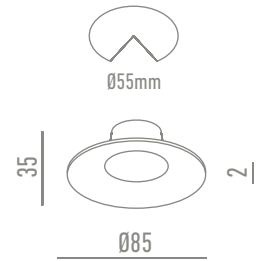

Join us, illuminate and decorate!

LC1428R-W Blanco

DATOS TÉCNICOS

5W	450 lm	60°
Al	30und	Ø55mm.
AC 200V 240V	Hz 50/60	NO FLICKERING
IP20	CRI (Ra) >80	35.000h
	CE	RoHS COMPLIANT
		ON/OFF x15.000

OPCIONES

3.000K 4.000K 6.000K