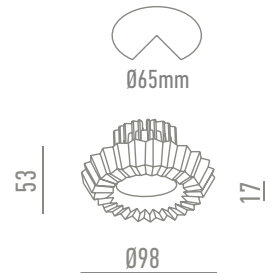

Join us, illuminate and decorate!

LC1428R-W Blanco

DATOS TÉCNICOS

5W	450 lm	60°
Al	30und	Ø55mm.
AC 200V 240V	Hz 50/60	NO FLICKERING
IP20	CRI (Ra) >80	35.000h
	CE	RoHS COMPLIANT
		ON/OFF x15.000

OPCIONES

3.000K 4.000K 6.000K

LC2038-W Blanco

DATOS TÉCNICOS

Al	30und	Ø65mm.	AC 200V 240V	Hz 50/60	III	NO FLICKERING
IP20	CRI (Ra) >80	35.000h	CE	RoHS COMPLIANT	ON/OFF x15.000	

OPCIONES

5W	400 lm	36°	60°	3.000K	4.000K
7W	560 lm	36°	60°	3.000K	4.000K