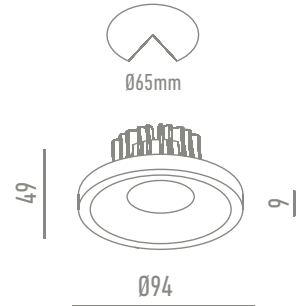

Join us, illuminate and decorate!

LC1428R-W Blanco

DATOS TÉCNICOS

5W	450 lm	60°
Al	30und	Ø55mm.
AC 200V 240V	Hz 50/60	NO FLICKERING
IP20	CRI (Ra) >80	35.000h
	CE	RoHS COMPLIANT
		ON/OFF x15.000

OPCIONES

3.000K 4.000K 6.000K

DATOS TÉCNICOS

7W	600 lm	60°				
Al	30 und	Ø55mm.	AC 200V 240V	Hz 50/60	RoHS COMPLIANT	NO FLICKERING
IP20	CRI (Ra) >80	35.000h	CE	RoHS COMPLIANT	ON/OFF x15.000	

OPCIONES

3.000K	4.000K	6.000K
--------	--------	--------

GAMA DE COLORES

OPCIONES

LC2016-W
Blanco

5W	400 lm	36°	60°	3.000K	4.000K
7W	560 lm	36°	60°	3.000K	4.000K

LC2017R-CH Cromo

DATOS TÉCNICOS

Al	30und	Ø65mm.	AC 200V 240V	Hz 50/60	NO FLICKERING
IP20	CRI (Ra) >80	35.000h	CE	RoHS COMPLIANT	ON/OFF x15.000