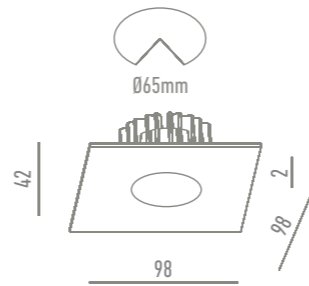

LC2004SQ-B-CH Cromo

DATOS TÉCNICOS