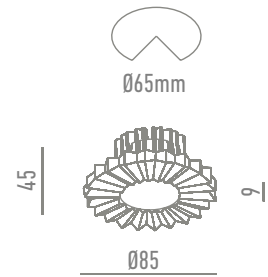

Join us, illuminate and decorate!

LC1428R-W Blanco

DATOS TÉCNICOS

5W	450 lm	60°
Al	30und	Ø55mm.
AC 200V 240V	Hz 50/60	NO FLICKERING
IP20	CRI (Ra) >80	35.000h
	CE	RoHS COMPLIANT
		ON/OFF x15.000

OPCIONES

3.000K 4.000K 6.000K

GAMA DE COLORES

OPCIONES

LC2012R-B-W
Blanco

5W	400 lm	36°	60°	3.000K	4.000K
7W	560 lm	36°	60°	3.000K	4.000K

LC2010S-CH Cromo

DATOS TÉCNICOS

Al	30und	Ø65mm.	AC 200V 240V	Hz 50/60	NO FLICKERING
IP20	CRI (Ra) >80	35.000h	CE	RoHS COMPLIANT	ON/OFF x15.000

LC2038-W Blanco

DATOS TÉCNICOS

Al	30und	Ø65mm.	AC 200V 240V	Hz 50/60	III	NO FLICKERING
IP20	CRI (Ra) >80	35.000h	CE	RoHS COMPLIANT	ON/OFF x15.000	

OPCIONES

5W	400 lm	36°	60°	3.000K	4.000K
7W	560 lm	36°	60°	3.000K	4.000K

LC2039-W Blanco

DATOS TÉCNICOS

Al	30und	Ø65mm.	AC 200V 240V	Hz 50/60	NO FLICKERING
IP20	CRI (Ra) >80	35.000h	CE	RoHS COMPLIANT	ON/OFF x15.000

GAMA DE COLORES

OPCIONES

LC2039-BR
Cromo cepillado

5W	400 lm	36°	60°	3.000K	4.000K
7W	560 lm	36°	60°	3.000K	4.000K