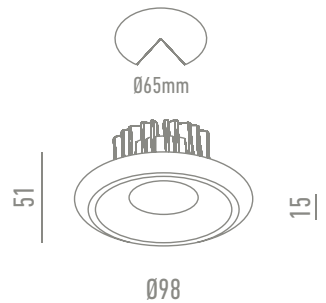

LC2016-CH Cromo

DATOS TÉCNICOS

Al	30 und	Ø65mm	AC 200V 240V	Hz 50/60	RoHS COMPLIANT	NO FLICKERING
IP20	CRI (Ra) >80	35.000h	CE	RoHS COMPLIANT	ON/OFF x15.000	

GAMA DE COLORES

OPCIONES

5W	400 lm	36°	60°	3.000K	4.000K
7W	560 lm	36°	60°	3.000K	4.000K