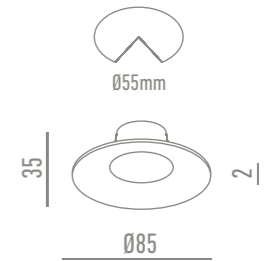

Join us, illuminate and decorate!

LC1428R-W Blanco

DATOS TÉCNICOS

OPCIONES

LC1428SQ-W Blanco

DATOS TÉCNICOS

OPCIONES

LC1431R-W Blanco