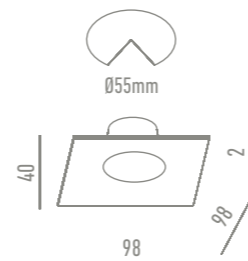

LC1431SQ-W Blanco

DATOS TÉCNICOS