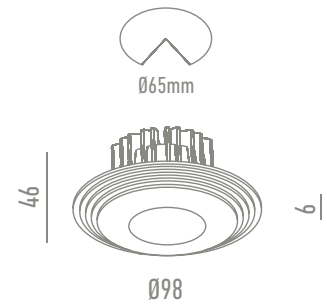

Join us, illuminate and decorate!

LC1428R-W Blanco

DATOS TÉCNICOS

5W	450 lm	60°
Al	30und	Ø55mm.
AC 200V 240V	Hz 50/60	NO FLICKERING
IP20	CRI (Ra) >80	35.000h
	CE	RoHS COMPLIANT
		ON/OFF x15.000

OPCIONES

3.000K 4.000K 6.000K

DATOS TÉCNICOS

7W	600 lm	60°				
Al	30 und	Ø55mm.	AC 200V 240V	Hz 50/60	RoHS COMPLIANT	NO FLICKERING
IP20	CRI (Ra) >80	35.000h	CE	RoHS COMPLIANT	ON/OFF x15.000	

OPCIONES

3.000K	4.000K	6.000K
--------	--------	--------

GAMA DE COLORES

OPCIONES

LC2004SQ-B-W
Blanco

5W	400 lm	36°	60°	3.000K	4.000K
7W	560 lm	36°	60°	3.000K	4.000K

LC2012R-B-CH Cromo

DATOS TÉCNICOS

Al	30und	Ø65mm.	AC 200V 240V	Hz 50/60	NO FLICKERING
IP20	CRI (Ra) >80	35.000h	CE	RoHS COMPLIANT	ON/OFF x15.000

GAMA DE COLORES

OPCIONES

LC2012R-B-W
Blanco

5W	400 lm	36°	60°	3.000K	4.000K
7W	560 lm	36°	60°	3.000K	4.000K

LC2010S-CH Cromo

DATOS TÉCNICOS

Al	30und	Ø65mm.	AC 200V 240V	Hz 50/60	NO FLICKERING
IP20	CRI (Ra) >80	35.000h	CE	RoHS COMPLIANT	ON/OFF x15.000