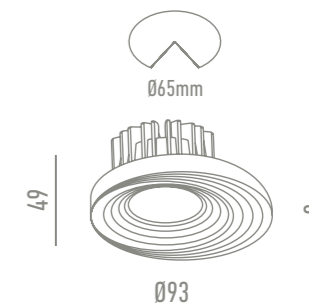

GAMA DE COLORES

OPCIONES

LC2006R-W
Blanco

5W	400 lm	36°	60°	3.000K	4.000K
7W	560 lm	36°	60°	3.000K	4.000K

LC2032-BK Negro grafito

DATOS TÉCNICOS

Al	30um	Ø65mm	AC 200V 240V	Hz 50/60	III
IP20	CRI (Ra) >80	35.000h	CE	RoHS COMPLIANT	ON/OFF x15.000