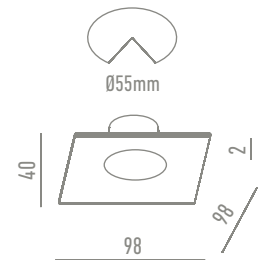

LC1431SQ-W Blanco

DATOS TÉCNICOS

7W	600 lm	60°				
Al	30 und	Ø55mm.	AC 200V 240V	Hz 50/60	RoHS COMPLIANT	NO FLICKERING
IP20	CRI (Ra) >80	35.000h	CE	RoHS COMPLIANT	ON/OFF x15.000	

OPCIONES

3.000K	4.000K	6.000K