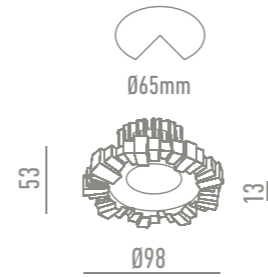

LC2037-CH Cromo

DATOS TÉCNICOS