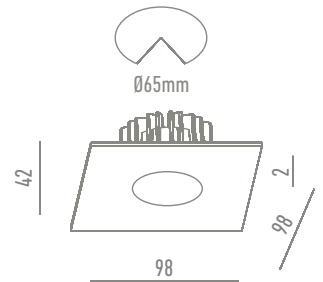

LC2004SQ-B-CH Cromo

DATOS TÉCNICOS

Al	30und	Ø65mm.	AC 200V 240V	Hz 50/60	NO FLICKERING
IP20	CRI (Ra) >80	35.000h	CE	RoHS COMPLIANT	ON/OFF x15.000

GAMA DE COLORES

OPCIONES

5W	400 lm	36°	60°	3.000K	4.000K
7W	560 lm	36°	60°	3.000K	4.000K