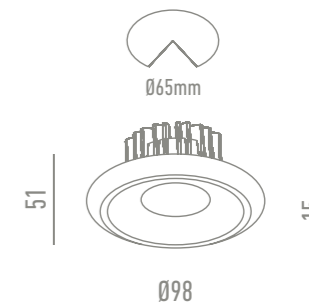

LC2016-CH Cromo

DATOS TÉCNICOS

Al	30um	Ø65mm	AC 200V 240V	Hz 50/60	III
IP20	CRI (Ra) >80	35.000h	CE	RoHS COMPLIANT	ON/OFF x15.000

GAMA DE COLORES

OPCIONES

5W	400 lm	36°	60°	3.000K	4.000K
7W	560 lm	36°	60°	3.000K	4.000K