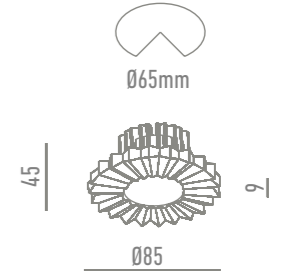

DATOS TÉCNICOS

GAMA DE COLORES

OPCIONES

LC2037-W
Blanco

LC2039-W Blanco

DATOS TÉCNICOS

GAMA DE COLORES

OPCIONES