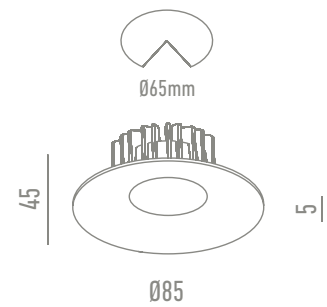

Join us, illuminate and decorate!

LC1428R-W Blanco

DATOS TÉCNICOS

5W	450 lm	60°
Al	30und	Ø55mm.
AC 200V 240V	Hz 50/60	NO FLICKERING
IP20	CRI (Ra) >80	35.000h
	CE	RoHS COMPLIANT
		ON/OFF x15.000

OPCIONES

3.000K 4.000K 6.000K

GAMA DE COLORES

OPCIONES

LC2012R-B-W
Blanco

5W	400 lm	36°	60°	3.000K	4.000K
7W	560 lm	36°	60°	3.000K	4.000K

LC2010S-CH Cromo

DATOS TÉCNICOS

Al	30und	Ø65mm.	AC 200V 240V	Hz 50/60	NO FLICKERING
IP20	CRI (Ra) >80	35.000h	CE	RoHS COMPLIANT	ON/OFF x15.000