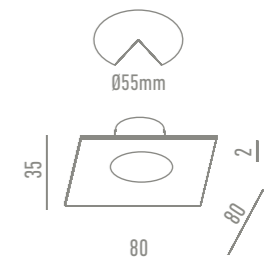

LC1428SQ-W Blanco

DATOS TÉCNICOS