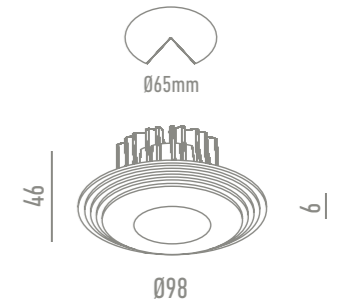

DATOS TÉCNICOS

GAMA DE COLORES

OPCIONES

LC2004R-B-W
Blanco

LC2012R-B-CH Cromo

DATOS TÉCNICOS

GAMA DE COLORES

OPCIONES