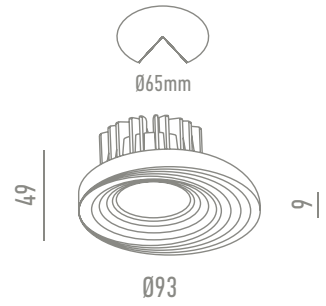

LC2032-BK Negro grafito

DATOS TÉCNICOS

Al	30 und	Ø65mm	AC 200V 240V	Hz 50/60	RoHS COMPLIANT	NO FLICKERING
IP20	CRI (Ra) >80	35.000h	CE	RoHS COMPLIANT	ON/OFF x15.000	

GAMA DE COLORES

OPCIONES

5W	400 lm	36°	60°	3.000K	4.000K
7W	560 lm	36°	60°	3.000K	4.000K