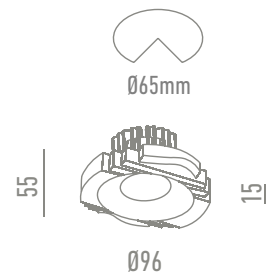

LC2041-BK Negro grafito

DATOS TÉCNICOS

Al	30und	Ø65mm.	AC 200V 240V	Hz 50/60	NO FLICKERING
IP20	CRI (Ra) >80	35.000h	CE	RoHS COMPLIANT	ON/OFF x15.000

GAMA DE COLORES

OPCIONES

5W	400 lm	36°	60°	3.000K	4.000K
7W	560 lm	36°	60°	3.000K	4.000K