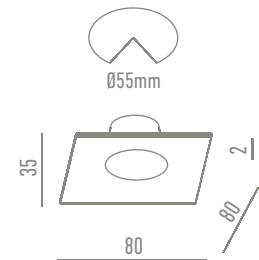

LC1428SQ-W Blanco

DATOS TÉCNICOS

5W	450 lm	60°
Al	30und	Ø55mm.
AC 200V 240V	Hz 50/60	NO FLICKERING
IP20	CRI (Ra) >80	35.000h
	CE	RoHS COMPLIANT
		ON/OFF x15.000

OPCIONES

3.000K 4.000K 6.000K