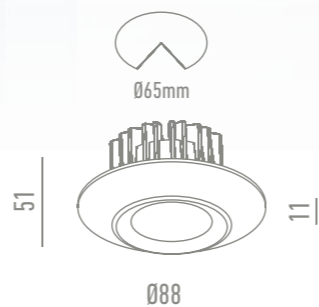

GAMA DE COLORES

OPCIONES

LC2010S-W
Blanco

LO FUNCIONAL ES MEJOR QUE LO BELLO, PORQUE LO QUE FUNCIONA BIEN PERMANECE EN EL TIEMPO.

Ray Eames

LC2006R-CH Cromo

DATOS TÉCNICOS

Al	30um	Ø65mm	AC 200V 240V	Hz 50/60	III
IP20	CRI (Ra) >80	35.000h	CE	RoHS COMPLIANT	ON/OFF x15.000