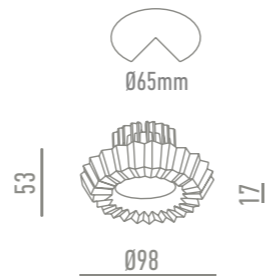

LC2038-W Blanco

DATOS TÉCNICOS