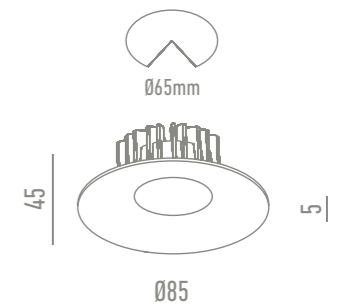

GAMA DE COLORES

OPCIONES

LC2010S-W
Blanco

LO FUNCIONAL ES MEJOR QUE LO BELLO, PORQUE LO QUE FUNCIONA BIEN PERMANECE EN EL TIEMPO.

Ray Eames

LC2006R-CH Cromo

DATOS TÉCNICOS

Al	30um	Ø65mm	AC 200V 240V	Hz 50/60	III
IP20	CRI (Ra) >80	35.000h	CE	RoHS COMPLIANT	ON/OFF x15.000