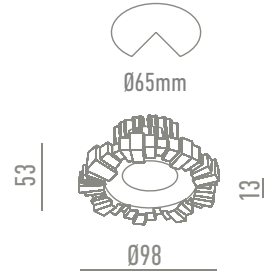

LC2037-CH Cromo

DATOS TÉCNICOS

Al	30und	Ø65mm.	AC 200V 240V	Hz 50/60	III	NO FLICKERING
IP20	CRI (Ra) >80	35.000h	CE	RoHS COMPLIANT	ON/OFF x15.000	

GAMA DE COLORES

OPCIONES

5W	400 lm	36°	60°	3.000K	4.000K
7W	560 lm	36°	60°	3.000K	4.000K