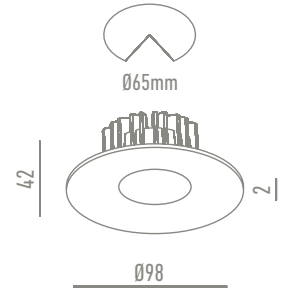

LC2004R-B-CH Cromo

DATOS TÉCNICOS

Al	30und	Ø65mm.	AC 200V 240V	Hz 50/60	NO FLICKERING
IP20	CRI (Ra) >80	35.000h	CE	RoHS COMPLIANT	ON/OFF x15.000

GAMA DE COLORES

OPCIONES

5W	400 lm	36°	60°	3.000K	4.000K
7W	560 lm	36°	60°	3.000K	4.000K

SERIE LC EMPOTRABLES 76