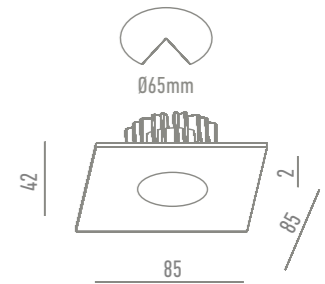

LC2004SQ-S-W Blanco

DATOS TÉCNICOS

OPCIONES

GAMA DE COLORES