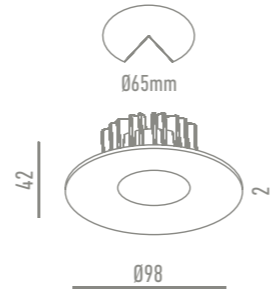

LC2004R-B-CH Cromo

DATOS TÉCNICOS