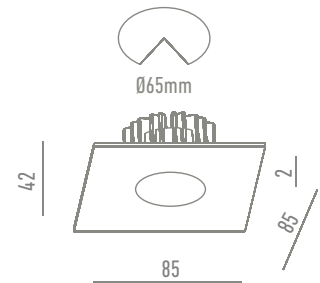

LC2004SQ-S-W Blanco

DATOS TÉCNICOS

Al	30 und	Ø65mm.	AC 200V 240V	Hz 50/60	NO FLICKERING
IP20	CRI (Ra) >80	35.000h	CE	RoHS COMPLIANT	ON/OFF x15.000

GAMA DE COLORES

OPCIONES

	5W	400 lm	36°	60°	3.000K	4.000K
	7W	560 lm	36°	60°	3.000K	4.000K