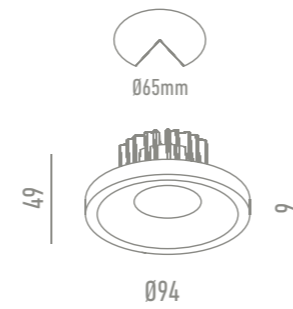

LC2017R-CH Cromo

DATOS TÉCNICOS

GAMA DE COLORES

OPCIONES