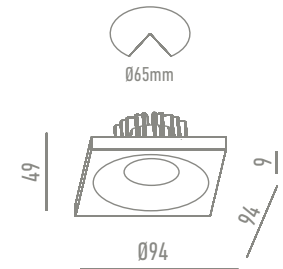

GAMA DE COLORES

OPCIONES

LC2016-W
Blanco

5W	400 lm	36°	60°	3.000K	4.000K
7W	560 lm	36°	60°	3.000K	4.000K

LC2017R-CH Cromo

DATOS TÉCNICOS

Al	30und	Ø65mm.	AC 200V 240V	Hz 50/60	NO FLICKERING
IP20	CRI (Ra) >80	35.000h	CE	RoHS COMPLIANT	ON/OFF x15.000

GAMA DE COLORES

OPCIONES

LC2017R-W
Blanco

5W	400 lm	36°	60°	3.000K	4.000K
7W	560 lm	36°	60°	3.000K	4.000K

80 SERIE LC EMPOTRABLES

LC2017SQ-W Blanco

DATOS TÉCNICOS

Al	30und	Ø65mm.	AC 200V 240V	Hz 50/60	NO FLICKERING
IP20	CRI (Ra) >80	35.000h	CE	RoHS COMPLIANT	ON/OFF x15.000