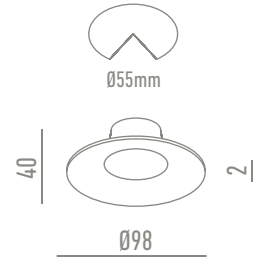

Join us, illuminate and decorate!

LC1428R-W Blanco

DATOS TÉCNICOS

5W	450 lm	60°
Al	30und	Ø55mm.
AC 200V 240V	Hz 50/60	NO FLICKERING
IP20	CRI (Ra) >80	35.000h
	CE	RoHS COMPLIANT
		ON/OFF x15.000

OPCIONES

3.000K 4.000K 6.000K

LC1428SQ-W Blanco

DATOS TÉCNICOS

5W	450 lm	60°
Al	30und	Ø55mm.
AC 200V 240V	Hz 50/60	NO FLICKERING
IP20	CRI (Ra) >80	35.000h
	CE	RoHS COMPLIANT
		ON/OFF x15.000

OPCIONES

3.000K 4.000K 6.000K

LC1431R-W Blanco

DATOS TÉCNICOS

7W	600 lm	60°				
Al	30 und	Ø55mm.	AC 200V 240V	Hz 50/60	RoHS COMPLIANT	NO FLICKERING
IP20	CRI (Ra) >80	35.000h	CE	RoHS COMPLIANT	ON/OFF x15.000	

OPCIONES

3.000K	4.000K	6.000K
--------	--------	--------