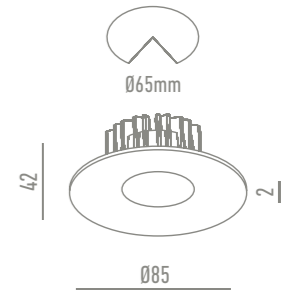

DATOS TÉCNICOS

OPCIONES

LC2004R-S-W Blanco

DATOS TÉCNICOS

OPCIONES

GAMA DE COLORES

LC2004R-S-CH
Cromo

LC1431SQ-W Blanco