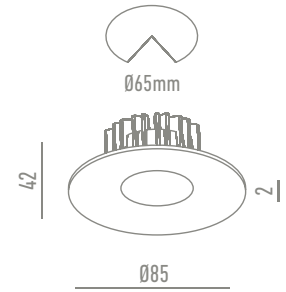

Join us, illuminate and decorate!

LC1428R-W Blanco

DATOS TÉCNICOS

5W	450 lm	60°
Al	30und	Ø55mm.
AC 200V 240V	Hz 50/60	NO FLICKERING
IP20	CRI (Ra) >80	35.000h
	CE	RoHS COMPLIANT
		ON/OFF x15.000

OPCIONES

3.000K 4.000K 6.000K

LC1428SQ-W Blanco

DATOS TÉCNICOS

5W	450 lm	60°
Al	30und	Ø55mm.
AC 200V 240V	Hz 50/60	NO FLICKERING
IP20	CRI (Ra) >80	35.000h
	CE	RoHS COMPLIANT
		ON/OFF x15.000

OPCIONES

3.000K 4.000K 6.000K

LC1431R-W Blanco

DATOS TÉCNICOS

7W	600 lm	60°				
Al	30 und	Ø55mm.	AC 200V 240V	Hz 50/60	RoHS COMPLIANT	NO FLICKERING
IP20	CRI (Ra) >80	35.000h	CE	RoHS COMPLIANT	ON/OFF x15.000	

OPCIONES

3.000K	4.000K	6.000K
--------	--------	--------

3.000K	4.000K	6.000K
--------	--------	--------

LC2004R-S-W Blanco

DATOS TÉCNICOS

Al	30 und	Ø65mm.	AC 200V 240V	Hz 50/60	NO FLICKERING
IP20	CRI (Ra) >80	35.000h	CE	RoHS COMPLIANT	ON/OFF x15.000

GAMA DE COLORES